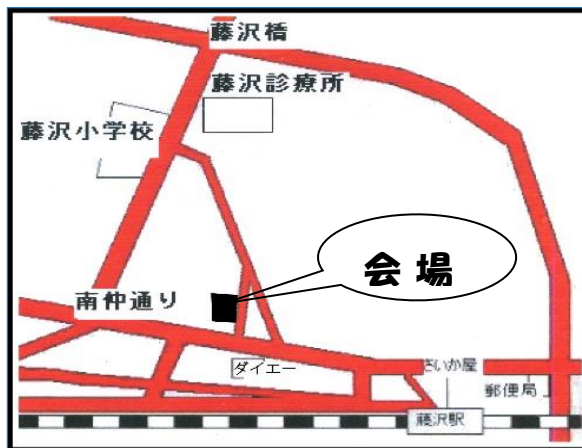

地域に協同の輪を広げよう！

地域まるごと健康づくり！

“健康で平和で支え合いのあるまちをつくろう”

明るいまちづくり！

第18回 ふじさわ健康まつり

楽しい企画が盛りだくさん

(雨天中止)

とき：5月28日（日）10時～14時

ところ：富士公園（藤沢駅北口 徒歩7分）

藤沢市後援

- ・野本医師の健康相談
- 医療介護相談

からだ元気ですか？
こどもと楽しむミニ運動会
 パン食い競争 輪投げ
年に一度は健康チェック
 で健康な生活を！

健康は予防第一

血圧測定・血管年齢測定・(看護師・薬剤師)

体組成・足指力チェック(医療生協保健委員)

模擬店(おでん・焼きそば・焼き鳥・炊き込み
 ご飯・お茶・コーヒー・飲み物など各種あり)